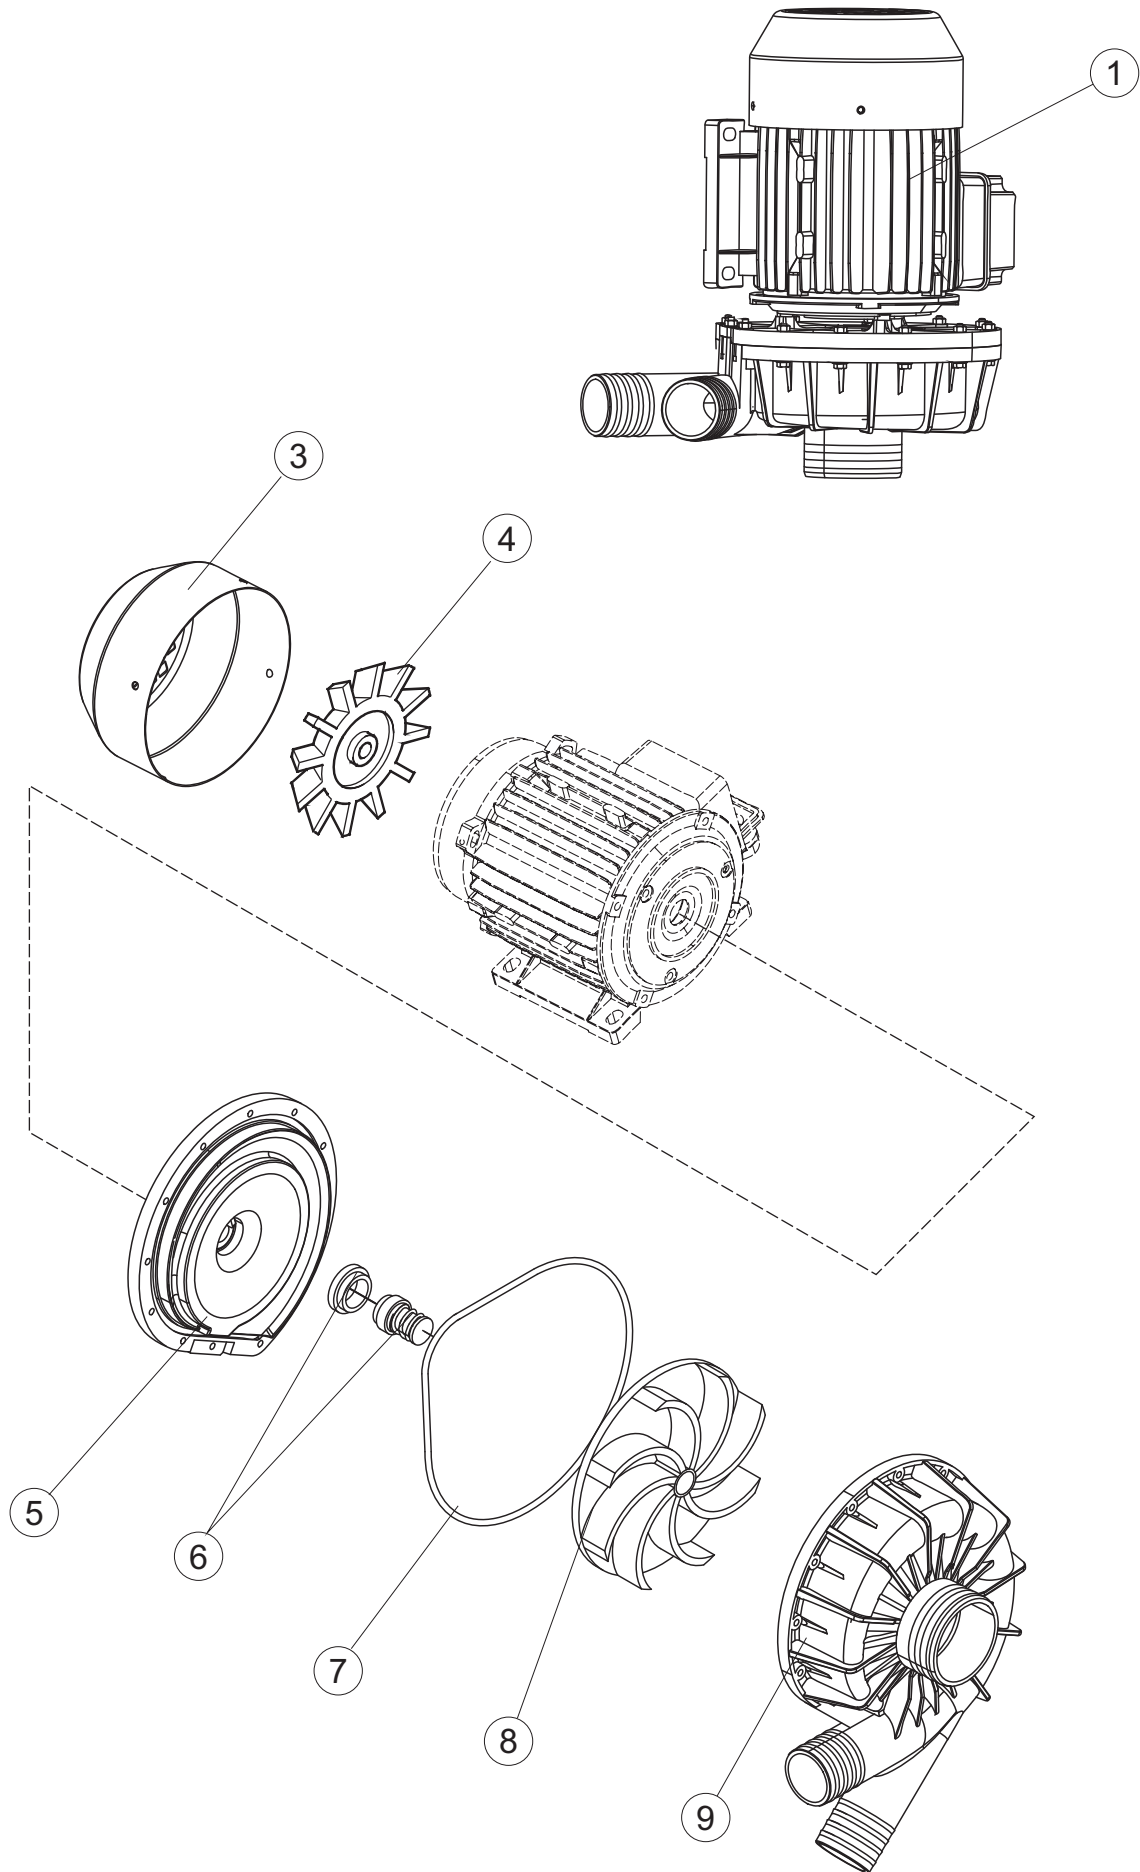

(*) Recommended spare part.

Page	Spare part position	Spare part code no.	Old code number	Description	U.m.
1	1	67138		PRICE TO BE DEFINED	
1	2	67110		LEFT SIDE PANEL	NR
1	3	67114		RIGHT SIDE PANEL	NR
1	4	67122		BACK PANEL	NR
1	5	41038		DOOR SLIDING GUIDE - UPPER FOR POT AND P AN WASHER	NR
1	6	41195		PART NUMBER NO LONGER AVAILABLE	
1	7	K67080		PRICE TO BE DEFINED	
1	8	4108801		SUPPORT BRACKET	NR
1	9	4109301		DOOR TIE FOR POT AND PAN WASHERS	NR
1	10	41583		DOOR GASKET	NR
1	11	41582		DOOR PACKING SUPPORT - UPPER	NR
1	12	4114501		SMALL PLATE FOR DOOR PIN	NR
1	13	41539		RACK SLIDE	NR
1	14	K41095		UPPER BUSH FOR DOOR TIE	NR
1	15	K80105LP		PARE-CHOCS HOOD TYPE	NR
1	16	80105		HOOD / DOOR STOP	NR
1	17	41570		LOWER DOOR	NR
1	18	67427		FRONT PANEL	NR
1	19	486078		STAINLESS STEEL SCREW 6MAX30 T.1/2 TC	NR
1	20	41095		UPPER BUSH FOR DOOR TIE FOR POT AND PAN WASHERS	NR
1	21	DZT7981		PRICE TO BE DEFINED (PART NR. REPLACED BY 926265)	
1	22	CDI206AU		NUT - SELF-LOCK	NR
1	23	927006		FOOT	NR
1	24	67622		BACK PANEL	NR
1	25	80871		MAGNETIC DOOR SWITCH	NR
1	26	4108701		DOOR BRACKET	NR
1	30	K41095		UPPER BUSH FOR DOOR TIE	NR
1	31	4113501		DOOR SIDE THICKNESS - DX/SX	NR
2	1	67069		COVER	NR
2	2	K67061		SEAL	NR
2	3	228014		PRICE TO BE DEFINED (PART NR. REPLACED BY 228010)	
2	3	228010		FUSE	NR