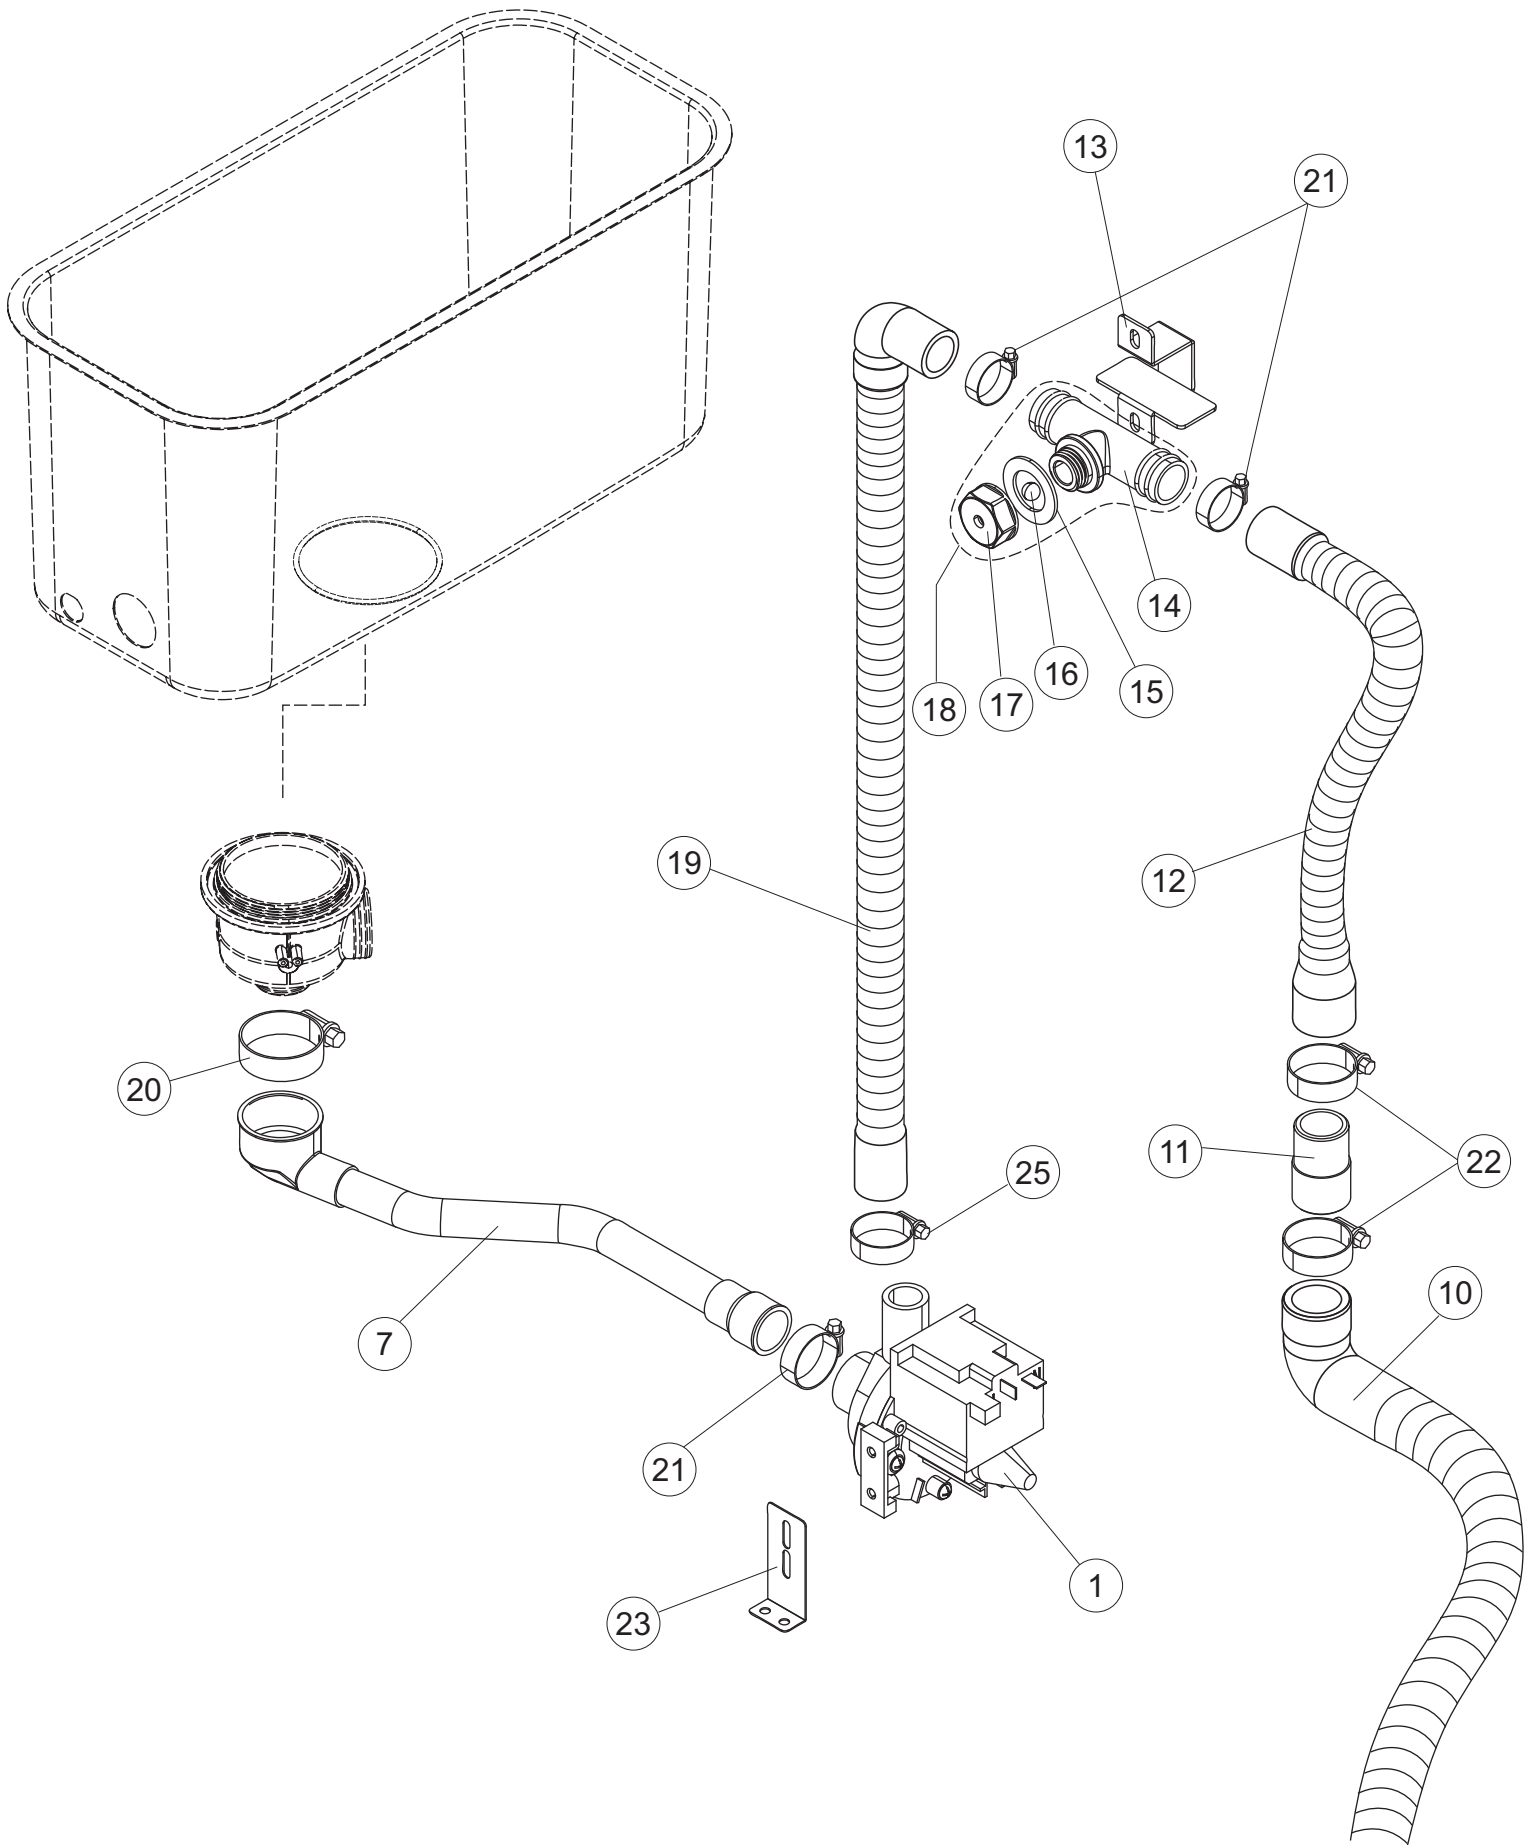

DRAIN PUMP

MOD LP 6561